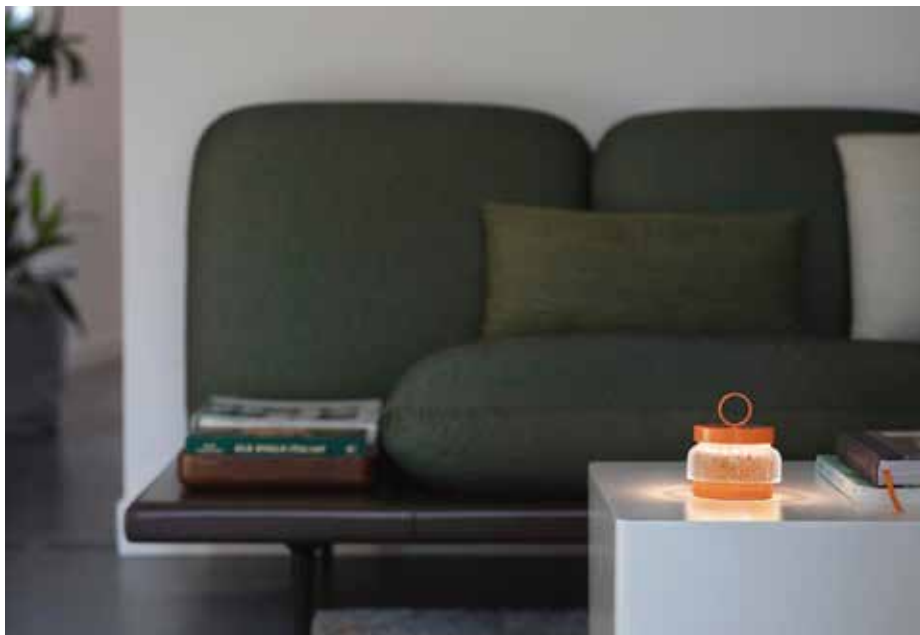

Scenari d'uso