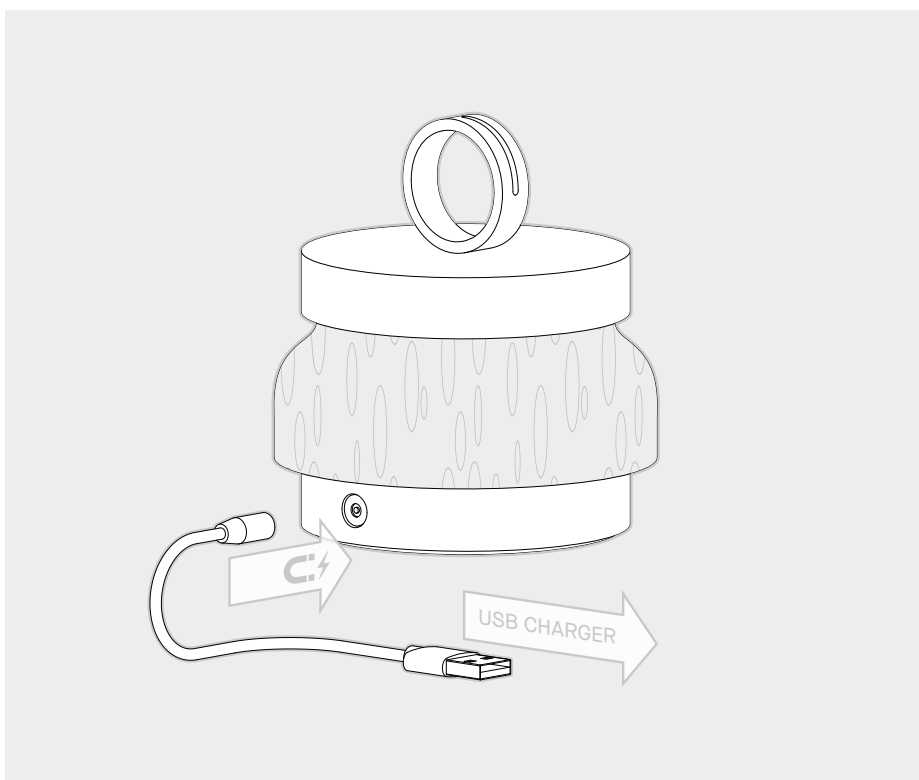

## Funzionamento

La lampada si accende girando anello e tappo in senso orario.

Ruotando anello e tappo in senso orario si aumenta l'intensità della luce fino al 100%.

Ruotando anello e tappo in senso antiorario si diminuisce l'intensità della luce fino al 5%.

La lampada si spegne riportando anello e tappo alla posizione di partenza girandoli in senso antiorario fino al click.

## Ricarica

A lampada scarica ricaricare tramite cavo USB magnetico in dotazione. Il LED del cavo indica l'avvio della ricarica.

Durata batteria:  
- intensità massima: 8h  
- intensità media: 16h

Tempo di ricarica standard: 6h  
Tempo di ricarica rapida: 3h