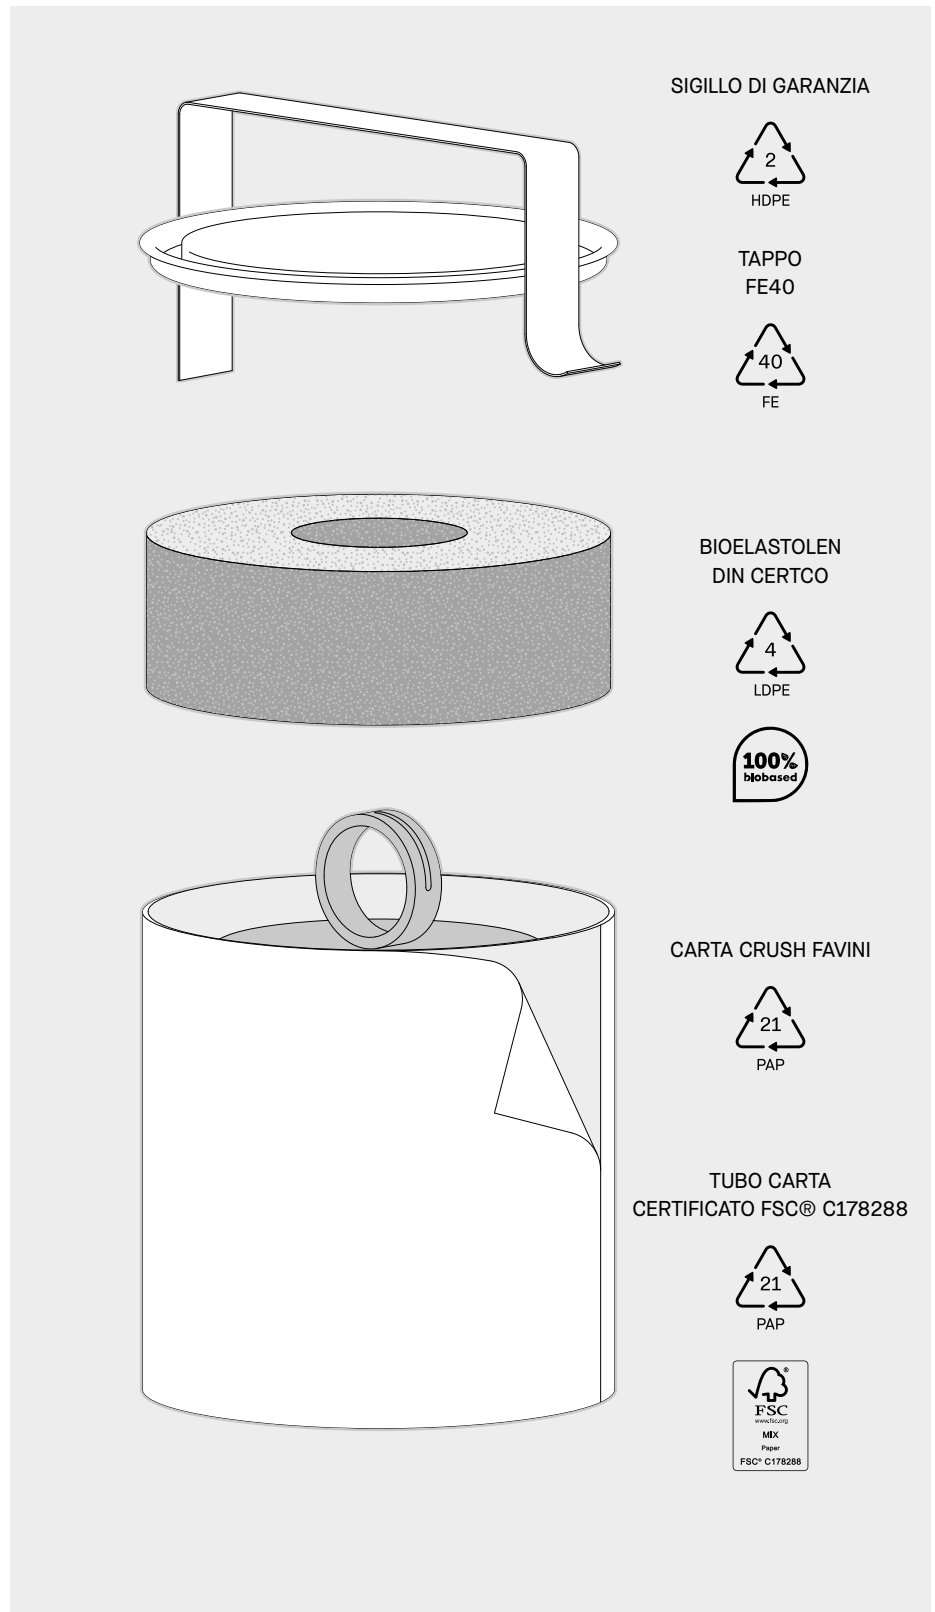

Certificazioni packaging

SIGILLO DI GARANZIA

Smaltimento: HDPE 2

TAPPO

Smaltimento: FE40 RACCOLTA ACCIAIO

FOAM BIOELASTOLEN

Prodotto con un polietilene ottenuto da base biopolimerica, ricavato da fonti rinnovabili (canna da zucchero). Bioelastolen è una soluzione innovativa, che si pone come valida alternativa ai polietilene derivati da materie prime petrolchimiche.

Prodotto certificato Biobased DIN CERTCO: 89% di materiale proveniente da fonti rinnovabili.

Smaltimento: LDPE4 RACCOLTA PLASTICA

RIVESTIMENTO CRUSH FAVINI

Crush è la nuova gamma ecologica di Favini realizzata con sottoprodotti di lavorazioni agro-industriali che sostituiscono fino al 15% della cellulosa proveniente da albero.

Prodotto certificato FSC®.

Smaltimento: PAP21 RACCOLTA CARTA

TUBO CARTA

CERTIFICATO FSC® C178288

Questo imballaggio è 100% riciclabile: il tappo di metallo e il corpo in cartone possono essere scomposti e utilizzati come nuovi materiali.

Prodotto certificato FSC®.

Smaltimento: PAP21 RACCOLTA CARTA

Tutte le etichette sono state realizzate con carta riciclata.