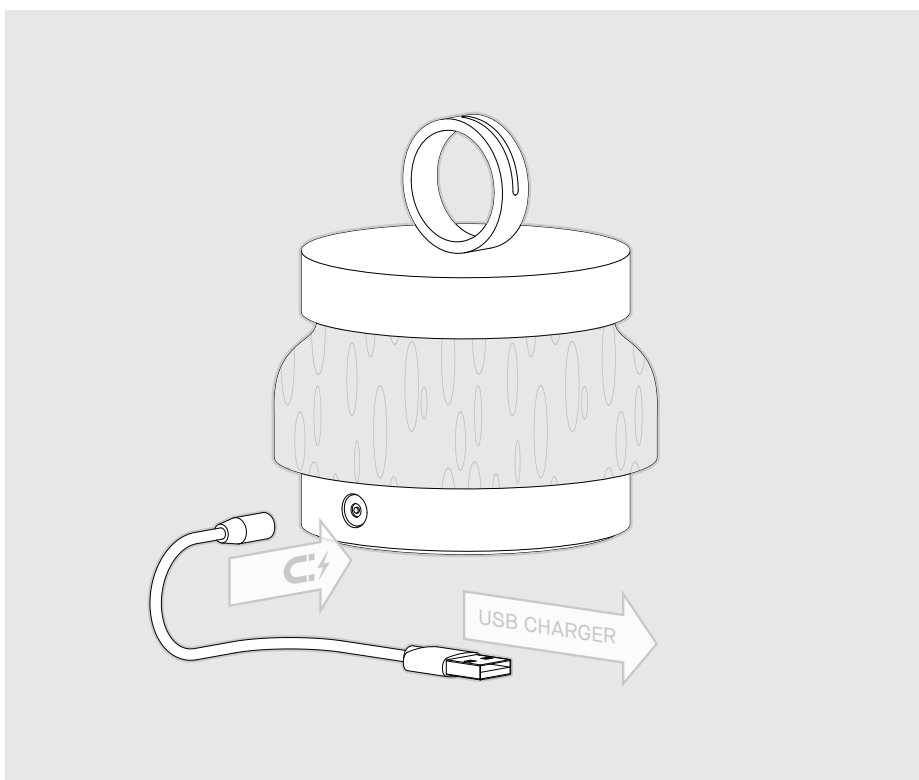

## Funzionamento

La lampada si accende girando anello e tappo in senso orario.

Ruotando anello e tappo in senso orario si aumenta l'intensità della luce fino al 100%.

Ruotando anello e tappo in senso antiorario si diminuisce l'intensità della luce fino al 5%.

La lampada si spegne riportando anello e tappo alla posizione di partenza girandoli in senso antiorario fino al click.

## Ricarica

A lampada scarica ricaricare tramite cavo USB magnetico in dotazione. Il LED del cavo indica l'avvio della ricarica.

Durata batteria:  
- intensità massima: 8h  
- intensità media: 16h

Tempo di ricarica standard: 6h  
Tempo di ricarica rapida: 3h