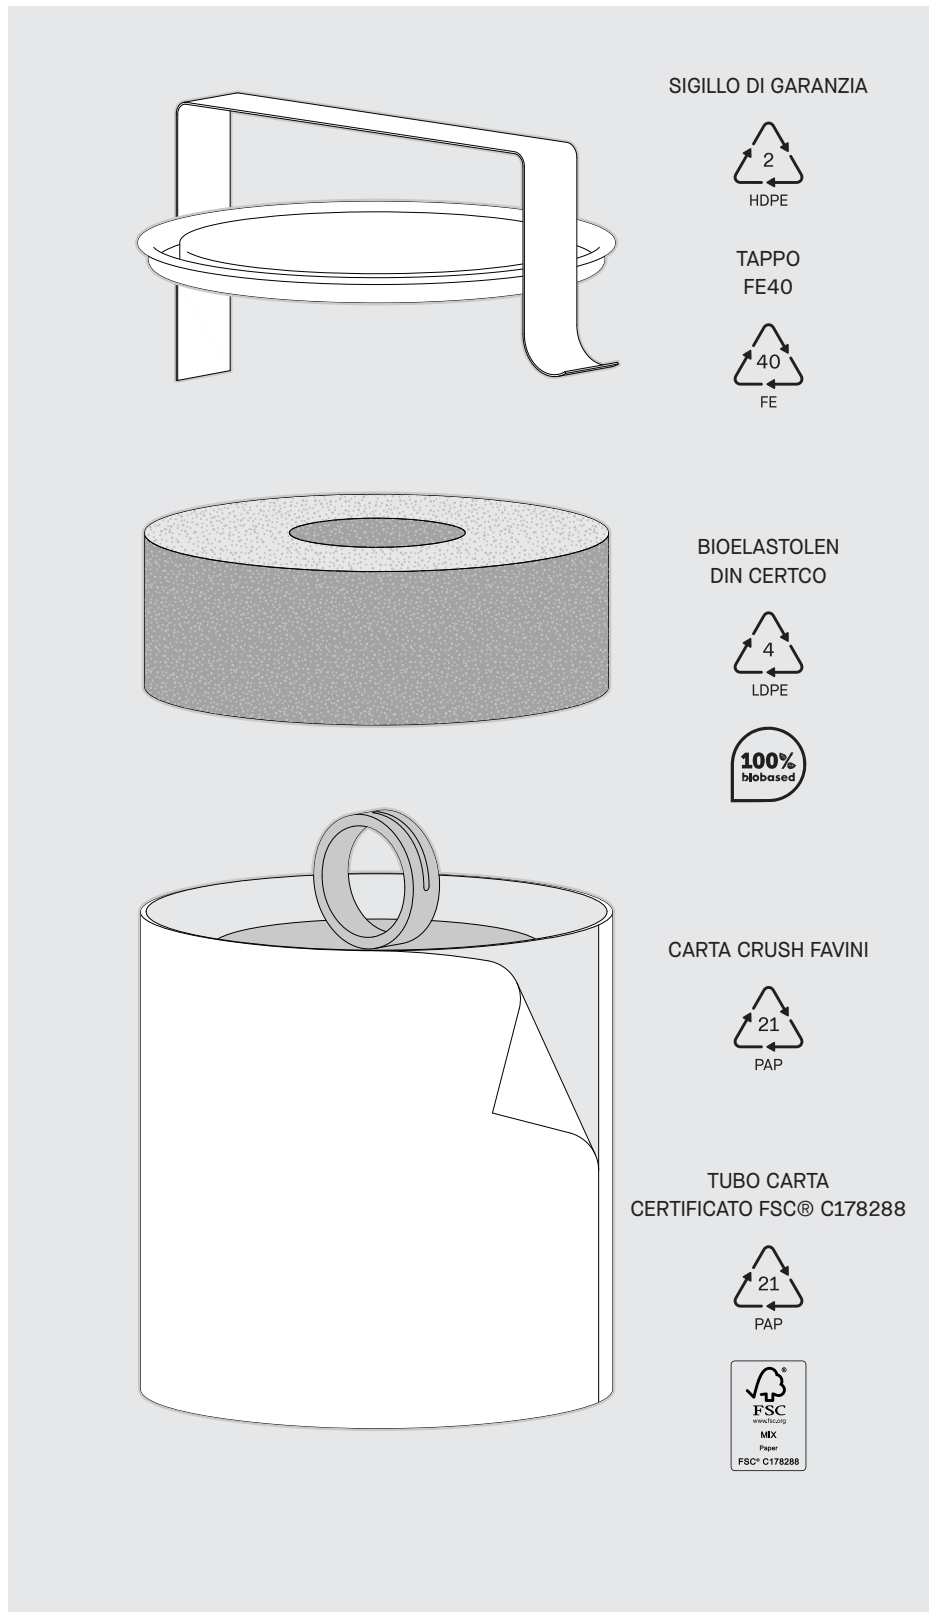

Certificazioni packaging

SIGILLO DI GARANZIA

Smaltimento: HDPE 2

TAPPO

Smaltimento: FE40 RACCOLTA ACCIAIO

FOAM BIOELASTOLEN

Prodotto con un polietilene ottenuto da base biopolimerica, ricavato da fonti rinnovabili (canna da zucchero). Bioelastolen è una soluzione innovativa, che si pone come valida alternativa ai polietilene derivati da materie prime petrolchimiche.

Prodotto certificato Biobased DIN CERTCO: 89% di materiale proveniente da fonti rinnovabili.

Smaltimento: LDPE4 RACCOLTA PLASTICA

RIVESTIMENTO CRUSH FAVINI

Crush è la nuova gamma ecologica di Favini realizzata con sottoprodotti di lavorazioni agro-industriali che sostituiscono fino al 15% della cellulosa proveniente da albero.

Prodotto certificato FSC®.

Smaltimento: PAP21 RACCOLTA CARTA

TUBO CARTA

CERTIFICATO FSC® C178288

Questo imballaggio è 100% riciclabile: il tappo di metallo e il corpo in cartone possono essere scomposti e utilizzati come nuovi materiali.

Prodotto certificato FSC®.

Smaltimento: PAP21 RACCOLTA CARTA

Tutte le etichette sono state realizzate con carta riciclata.