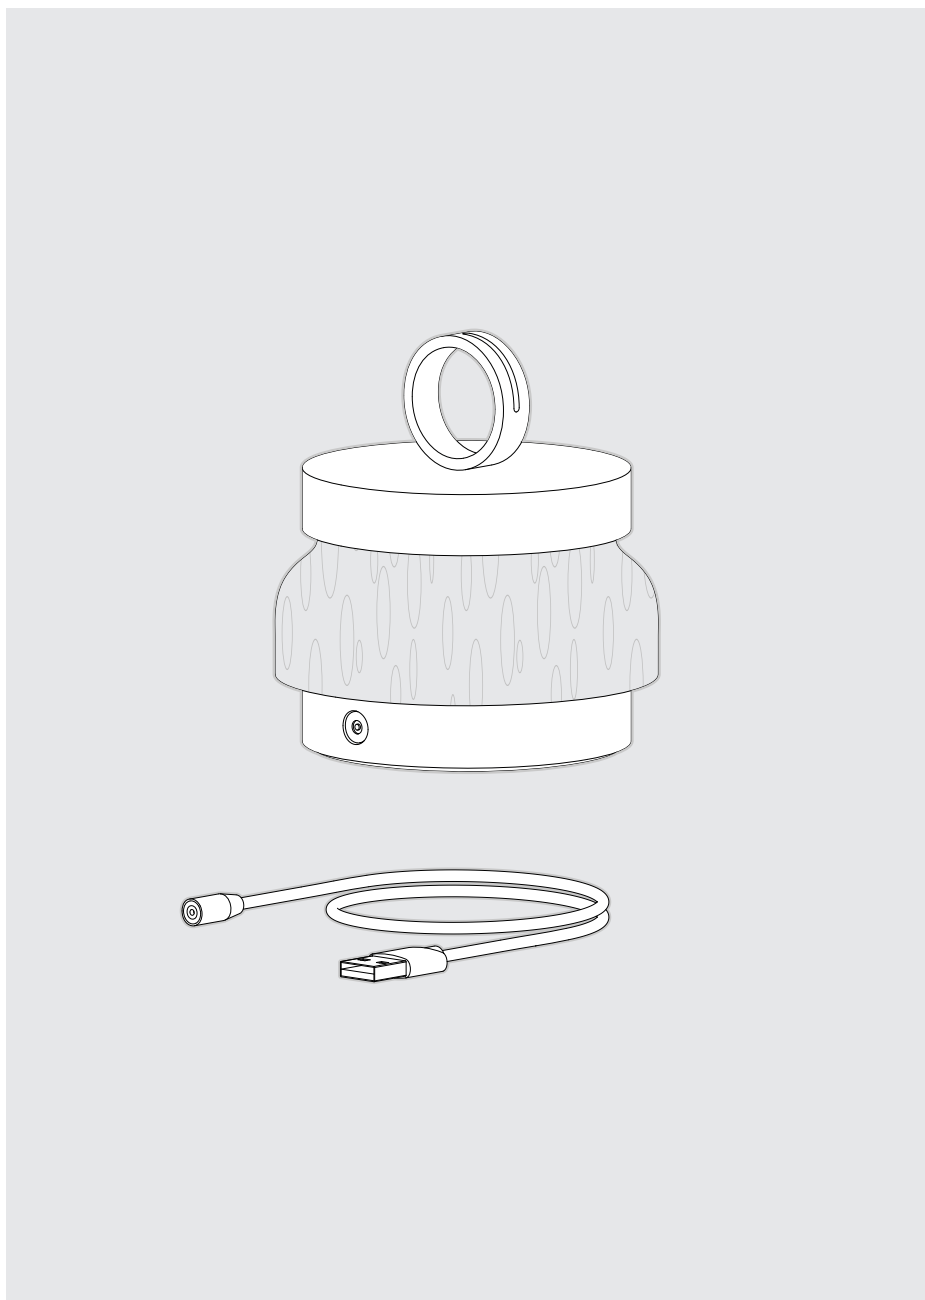

Contenuto della confezione

- 1 lampada ricaricabile Parigi 142
- 1 cavo di ricarica USB con connettore magnetico